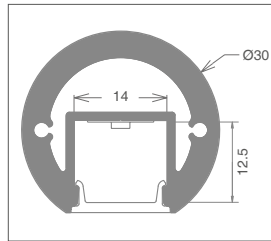

PROFILO PER APPENDIABITI E CORRIMANO: P04D

CARATTERISTICA

Profilo di sezione circolare 30 mm e notevole spessore. Impiegabile negli armadi appendiabiti, come corrimano o elemento decorativo. Il profilo può ruotare di 180° sui supporti così da direzionare la luce dove necessario. **Massimo peso: 20 kg/m..**

IMPIEGABILE CON STRISCE LED DI LARGHEZZA MASSIMA:

12 mm.

MASSIMA POTENZA CONSIGLIATA:

30W/m

MATERIALE

Profilo in alluminio 6063 con schermo in policarbonato bianco.

ACCESSORI INCLUSI

Ogni barra da 3 metri è completa di 3 coppie di tappi di chiusura e 3 coppie di supporti per montaggio a parete.

MONTAGGIO

Lateralmente con le staffe a parete o con fissaggio superiore con apposita staffa.

Può ruotare di 180°

CONFEZIONE

Fornito in confezioni di 5 barre da 3 metri complete di schermo ed accessori. Accessori di ricambio disponibili con codice separato; staffa per montaggio a soffitto disponibile con codice separato.

Taglio di profili Project su misura*:

costo fisso di lavorazione a pezzo

VA04

* Forniti con gli accessori di montaggio.

IP20

art	Descrizione	Ø	L	8011905	
P04D-S-PF-300 ▾	profilo completo di schermo in PC ed accessori	30	3000	912932	1 / 5